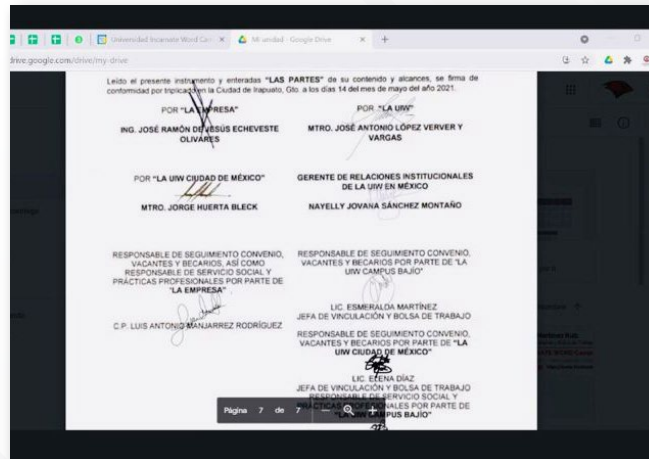

SECOMI

Por último, durante el mes de junio tuvimos oportunidad de firmar un convenio de colaboración entre el sistema UIW y la empresa SECOMI; esto derivado del interés de una de nuestras egresadas por estrechar lazos de colaboración entre su alma máter y la empresa en la que actualmente labora, la Lic. Fernanda Martínez.

El propósito de dicha alianza es lograr que nuestros alumnos realicen en esta empresa su **servicio social y prácticas profesionales**, así como también, para que sus colaboradores puedan **obtener beneficios en nuestra oferta académica**.