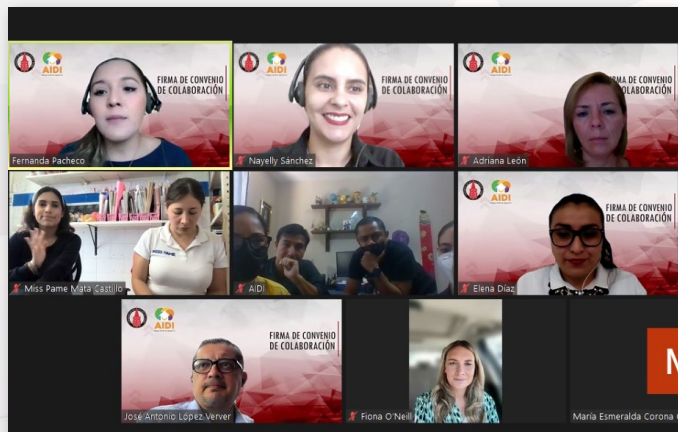

NUEVAS ALIANZAS

Albergue Infantil de Irapuato A.C

El pasado jueves 12 de agosto del año en curso, se firmó **convenio de colaboración** con el **Albergue Infantil de Irapuato**.

A través de esta alianza, se pretenden llevar a cabo actividades de beneficio mutuo con esta asociación, la cual tiene como objetivo la atención integral a niños y jóvenes en situación vulnerable.

Además de poder desarrollar diversos **proyectos de servicio comunitario**, con esta alianza ofreceremos a nuestros alumnos un espacio donde puedan desarrollarse de manera personal y profesional, a través de los **programas de servicio social y prácticas profesionales** dentro del Albergue.

Queremos hacer un agradecimiento especial a las autoridades del Albergue Infantil, por hacer esto posible.