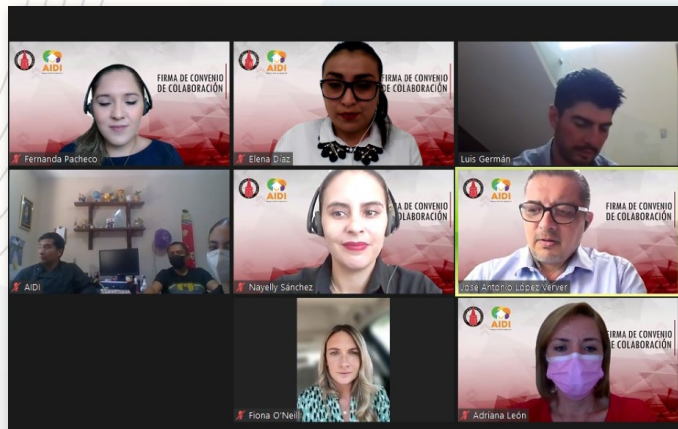

NUEVAS ALIANZAS

Albergue Infantil de Irapuato A.C

El pasado jueves 12 de agosto del año en curso, se firmó **convenio de colaboración** con el **Albergue Infantil de Irapuato**.

A través de esta alianza, se pretenden llevar a cabo actividades de beneficio mutuo con esta asociación, la cual tiene como objetivo la atención integral a niños y jóvenes en situación vulnerable.

Además de poder desarrollar diversos **proyectos de servicio comunitario**, con esta alianza ofreceremos a nuestros alumnos un espacio donde puedan desarrollarse de manera personal y profesional, a través de los **programas de servicio social y prácticas profesionales** dentro del Albergue.

Queremos hacer un agradecimiento especial a las autoridades del Albergue Infantil, por hacer esto posible.